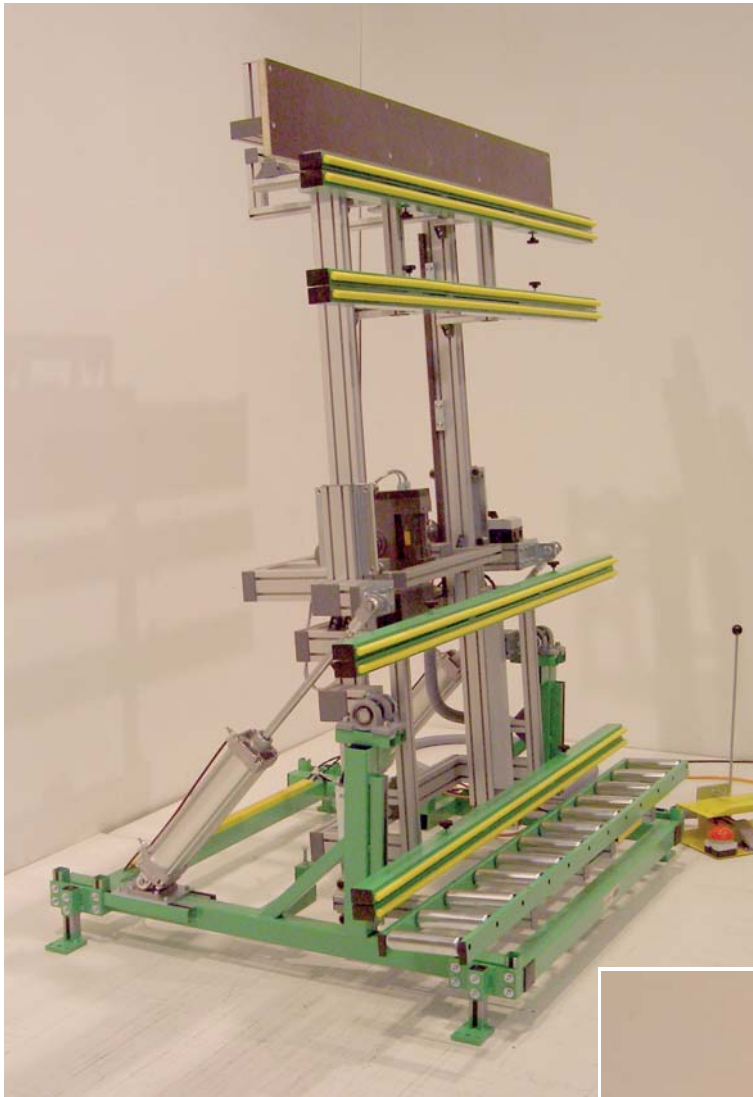

### Montagetisch SMT-E

Zur rationellen Montage der Rolladenaufsatzkästen auf die Fensterelemente.

- Pneumatisch kippbar.
- Seitlich ausziehbar von 2000 bis 3000 mm.
- Auflagegitter in der Höhe motorisch verstellbar von 1100 bis 2100 mm Auflagehöhe.
- Kastenaufgabe mit 8-fach-Revolver auf die gewünschten Rastmaße einstellbar. Somit kann jede Kastenhöhe verarbeitet werden.
- Auf Wunsch zusätzlich ausklappbare Auflagen.
- Präzisionsführungen, vier Auflagen, absoluter Synchronlauf und sehr stabile Ausführung.
- Rollenbahn feststehend od. pneumatisch absenkbar.
- Lieferbar in den Ausführungen feststehend oder fahrbar.